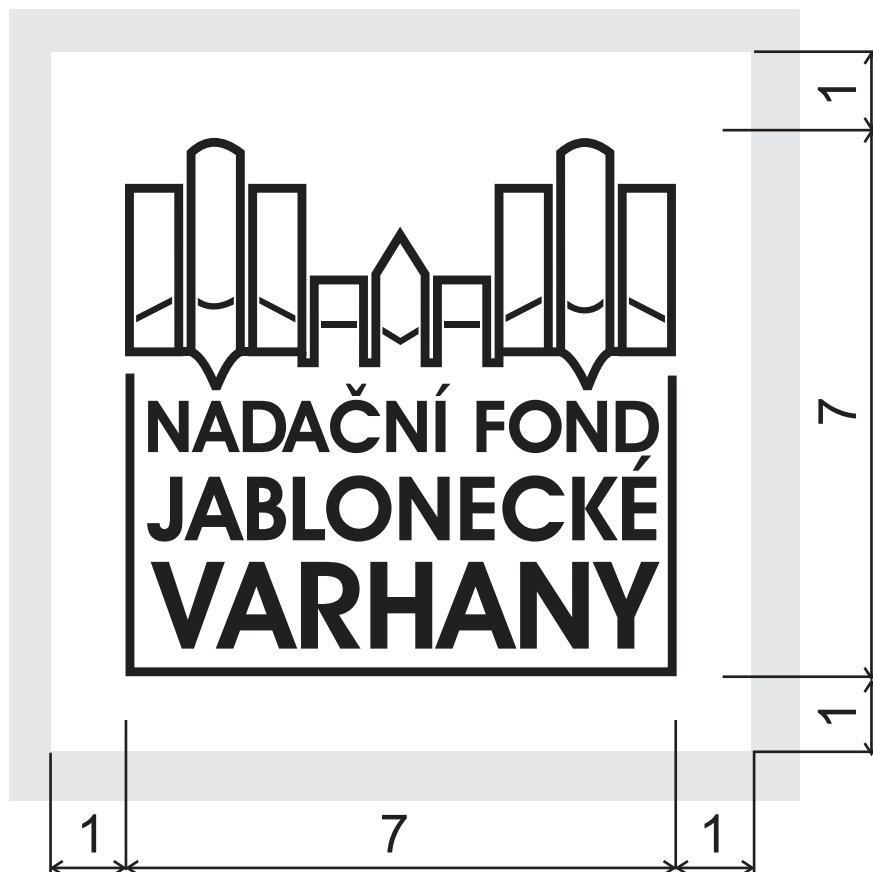

# LOGOTYP NADAČNÍHO FONDU JABLONECKÉ VARHANY

DODRŽET OCHRANNÉ PÁSMO 1/7 ŠÍŘKY LOGA V OBOU ROZMĚRECH

LZE POUŽÍT BAREVNÉ VARIANTY PRO SOULAD S OSTATNÍ GRAFIKOU

LZE POUŽÍT LINIOVOU VARIANTU PRO ZÁHLAVÍ DOKUMENTU